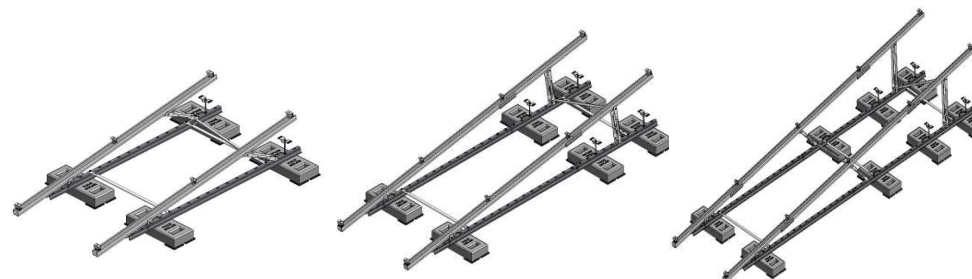

Systeem

ValkDouble®

ValkTriple®

ValkQuattro®

Artikelnummer	Omschrijving	Aantal	Aantal	Aantal	Afbeelding
750520	Massablok	4	6	8	
7272100	Trapeziumprofiel L=2098mm	2	2	2	
7271010	Trapeziumprofiel L=1009mm		2	4	
741801000	Verz. dakdrager L=1000 + koppeling 87mm		2		
741801600	Verz. dakdrager L=1600 + koppeling 87mm	2	2	2	
741802000	Verz. dakdrager L=2000 + koppeling 87mm			2	
759270-04	Doos met klein materiaal ValkDouble	1			
759270-02	Doos met klein materiaal ValkTriple		1		
759270-06	Doos met klein materiaal ValkQuattro			1	
759270-07	Support set ValkDouble	1			
759270-08	Support set ValkTriple		1		
759270-09	Support set ValkQuattro			1	