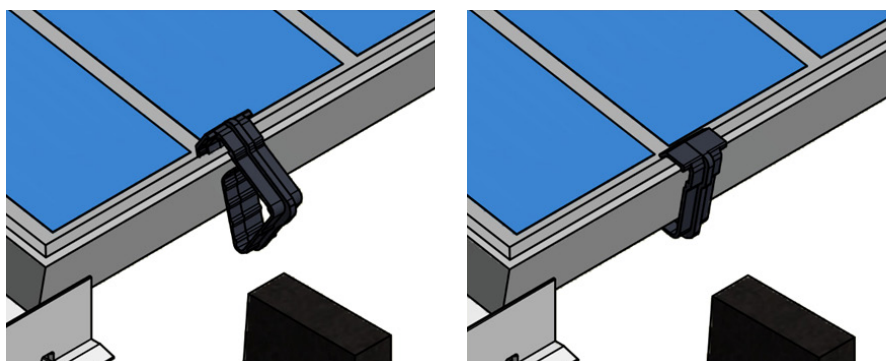

Datasheet Drainage clip

- Technische specificaties**
- De drainage clip is beschikbaar in twee verschillende versies, toepasbaar op verschillende paneeldiktes (25-30mm en 30-36mm).

Artikelinformatie

Materiaalnr.	739012	739013
Omschrijving	Kst. drainage clip 25-30 mm	Kst. drainage clip 30-36 mm
GTIN code	08719632527657	08719632527664
Afbeelding		
Gewicht	0,008 Kg per stuk	0,008 Kg per stuk
Aantal stuks per standaard verpakking	250 stuks	250 stuks

Bevestiging

- De drainage clip is eenvoudig vast te klikken aan het paneel. Het werkt het beste als paar, wanneer op 1/3e en 2/3e van het paneel een clip wordt geplaatst.

Voordelen

- Afvoeren van water en vuil
- Reinigen minder vaak nodig
- Goedkope oplossing
- Makkelijk te bevestigen
- Hoger rendement
- Slechts twee versies, toepasbaar op verschillende paneeldiktes (25-30mm en 30-36mm)