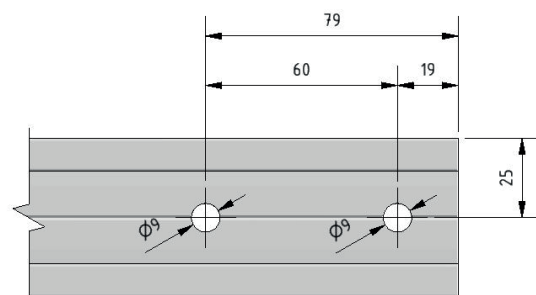

Datasheet **ValkDouble** | **ValkTriple** | **ValkQuattro**

Zonneschans

- Door slimme configuratie van de panelen tot 100% meer panelen per oppervlak.
- Geschikt voor grondopstellingen garageboxen of appartementsgebouwen, aan- en uitbouwdaken.
- Verkrijgbaar in drie varianten: ValkDouble (2 panelen), ValkTriple (3 panelen) en ValkQuattro (4 panelen).
- Hoogte: ValkDouble ca. 502 mm, ValkTriple ca. 678 mm, ValkQuattro ca. 860 mm.

Verlengset

Om panelen van 1014 tot 1134 mm bij de ValkDouble en ValkTriple (voor ValkQuattro van 1014 tot 1100 mm) toe te kunnen passen dienen deze te worden verlengd. Hiervoor heeft u per zonneschans een verlengset nodig.

Artikelen

Aluminium profiel

Aluminium koppelstuk

Rvs tapbout

Rvs kraagkartelmoer

Advies steekmaat

	ValkDouble	ValkTriple	ValkQuattro
Advies steekmaat (instralingshoek van 14,5°)	3300 mm	5000 mm	6700 mm
Afstand tussen rijen	1120 mm	1870 mm	2610 mm
Afmetingen systemen (mm, l x pl* x h)	2180 x pl* x 540	3130 x pl* x 720	4090 x pl* x 900

Het hart vanaf het uiteinde van het profiel op 19 mm en 79 mm met een doorsnede van $\varnothing 9$ mm.