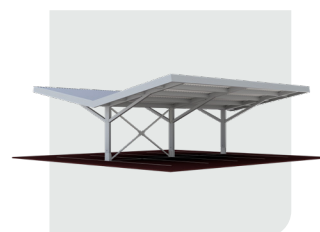

ValkPro+ Landscape

- ✓ Angle d'inclinaison de 10°
- ✓ Configuration sud et est-ouest
- ✓ Option de fixation avec ValkSolarFix

ValkPro+ Max Portrait

- ✓ Pour une charge de panneaux maximale
- ✓ Angle d'inclinaison de 10°
- ✓ Configuration sud et est-ouest
- ✓ Option de fixation avec ValkSolarFix

- ✓ Solutions complètes pour tous types de toiture
- ✓ ValkAce+ avec la pince de module unique ValkGrip pour une installation rapide et sûre
- ✓ Pince ValkGrip pour modules avec cadre de 30 et 35 mm
- ✓ Pinces de module ValkPitched réglables pour modules avec hauteur de cadre de 28 à 50 mm
- ✓ ValkAce+ avec fixation de profilé flexible pour configurations portrait et paysage
- ✓ Longueurs de profilés standard idéales pour des modules de 1134 mm de large (moins de pertes de découpe)
- ✓ Pour toitures en tuiles : option de vissage (Smartline, Strongline et tire-fond) et de suspension (Slimline)
- ✓ Pour les toitures en bitume chaud, ValkSolarFix est utilisé en combinaison avec ValkPitched
- ✓ Application standard jusqu'à 25 m de hauteur (au-delà sur demande)
- ✓ Pinces de module préparées pour la liaison équipotentielle
- ✓ Gestion des câbles intelligente et sûre

ValkTop

Carport solaire modulaire répondant à toutes les exigences

Découvrez ValkTop : la solution de carport solaire bien pensée qui offre plus qu'un simple auvent. C'est un carport évolutif et pérenne qui s'adapte facilement à tout type de panneau solaire et à toute taille de projet.

ValkTop Single

ValkTop Double

Applications

- ✓ Disponible pour des rangées de stationnement simples et doubles
- ✓ Compatible avec toutes les dimensions de modules standard
- ✓ Fourni avec notre système ValkPitched – Trapezium
- ✓ Composants résistants à la corrosion en acier durable XCarb® pour une empreinte CO₂ minimale