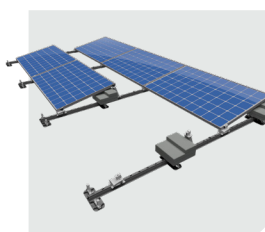

ValkPro+ Landscape

- ✓ Angle d'inclinaison de 10°
- ✓ Configuration sud et est-ouest
- ✓ Option de fixation avec ValkSolarFix

ValkPro+ Max Portrait

- ✓ Pour une charge de panneaux maximale
- ✓ Angle d'inclinaison de 10°
- ✓ Configuration sud et est-ouest
- ✓ Option de fixation avec ValkSolarFix

ValkPro+ Max NextGen

- ✓ Pour une charge de panneaux maximale
- ✓ Angle d'inclinaison de 10°
- ✓ Configuration sud et est-ouest
- ✓ Pince de module unique sans outil – ValkLock : aucun couple de serrage, aucun souci
- ✓ Option de fixation avec ValkSolarFix

sud

est-ouest

Pourquoi choisir nos systèmes de montage pour toitures plates ?

- ✓ ValkPro+ Landscape à un angle d'inclinaison de 10°
- ✓ ValkPro+ Max Portrait à un angle d'inclinaison de 10°
- ✓ ValkPro+ Max NextGen Landscape à un angle d'inclinaison de 10°
- ✓ Temps de montage : 3 à 5 minutes par panneau solaire
- ✓ Liaison équipotentielle complète
- ✓ Certifié pour la protection contre la foudre
- ✓ Homologation spécifique pour l'Allemagne (abZ)
- ✓ Homologation spécifique pour la France (ETN)
- ✓ Application standard jusqu'à 25 m de hauteur (plus sur demande)
- ✓ Nombre minimal d'articles requis
- ✓ Lest réduit, justifié par les Eurocodes et des essais en soufflerie (tests réalisés notamment sur toitures PVC)
- ✓ Pincettes de module préparées pour la liaison équipotentielle
- ✓ Gestion des câbles intelligente et sûre