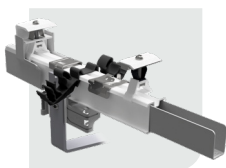

ValkAce+ - Tuiles

- ✓ Tuiles standard
- ✓ Tuiles en ardoise

ValkAce+ - Membrane

- ✓ Bitumen
- ✓ EPDM
- ✓ PVC