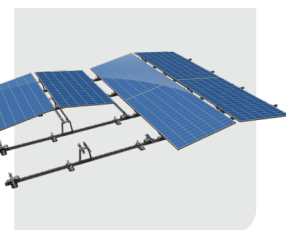

ValkPro+ Landscape

- ✓ Angle d'inclinaison de 10°
- ✓ Configuration sud et est-ouest
- ✓ Option de fixation avec ValkSolarFix

ValkPro+ Max Portrait

- ✓ Pour une charge de panneaux maximale
- ✓ Angle d'inclinaison de 10°
- ✓ Configuration sud et est-ouest
- ✓ Option de fixation avec ValkSolarFix

ValkPro+ Max NextGen

- ✓ Pour une charge de panneaux maximale
- ✓ Angle d'inclinaison de 10°
- ✓ Configuration sud et est-ouest
- ✓ Pince de module unique sans outil – ValkLock : aucun couple de serrage, aucun souci
- ✓ Option de fixation avec ValkSolarFix

sud

est-ouest

Pourquoi choisir nos systèmes de montage pour toitures plates ?

- ✓ ValkPro+ Landscape à un angle d'inclinaison de 10°
- ✓ ValkPro+ Max Portrait à un angle d'inclinaison de 10°
- ✓ ValkPro+ Max NextGen Landscape à un angle d'inclinaison de 10°
- ✓ Temps de montage : 3 à 5 minutes par panneau solaire
- ✓ Liaison équipotentielle complète
- ✓ Certifié pour la protection contre la foudre
- ✓ Homologation spécifique pour l'Allemagne (abZ)
- ✓ Homologation spécifique pour la France (ETN)
- ✓ Application standard jusqu'à 25 m de hauteur (plus sur demande)
- ✓ Nombre minimal d'articles requis
- ✓ Lest réduit, justifié par les Eurocodes et des essais en soufflerie (tests réalisés notamment sur toitures PVC)
- ✓ Pincettes de module préparées pour la liaison équipotentielle
- ✓ Gestion des câbles intelligente et sûre