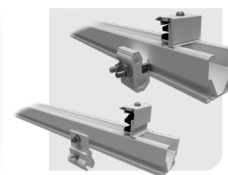

ValkPro+ Max NextGen

- ✓ Pour une charge de panneaux maximale
- ✓ Angle d'inclinaison de 10°
- ✓ Configuration sud et est-ouest
- ✓ Pince de module unique sans outil – ValkLock : aucun couple de serrage, aucun souci
- ✓ Option de fixation avec ValkSolarFix

- ✓ Bitumen
- ✓ EPDM
- ✓ PVC

ValkPitched - Ondulé

- ✓ Tôle ondulée en fibrociment

ValkPitched - Joint debout

- ✓ Bacs à joint debout plats
- ✓ Bacs à joint debout ronds
- ✓ Autres types de joints sur demande

- ✓ Solutions complètes pour tous types de toiture
- ✓ ValkAce+ avec la pince de module unique ValkGrip pour une installation rapide et sûre
- ✓ Pince ValkGrip pour modules avec cadre de 30 et 35 mm
- ✓ Pinces de module ValkPitched réglables pour modules avec hauteur de cadre de 28 à 50 mm
- ✓ ValkAce+ avec fixation de profilé flexible pour configurations portrait et paysage
- ✓ Longueurs de profilés standard idéales pour des modules de 1134 mm de large (moins de pertes de découpe)
- ✓ Pour toitures en tuiles : option de vissage (Smartline, Strongline et tire-fond) et de suspension (Slimline)
- ✓ Pour les toitures en bitume chaud, ValkSolarFix est utilisé en combinaison avec ValkPitched
- ✓ Application standard jusqu'à 25 m de hauteur (au-delà sur demande)
- ✓ Pinces de module préparées pour la liaison équipotentielle
- ✓ Gestion des câbles intelligente et sûre