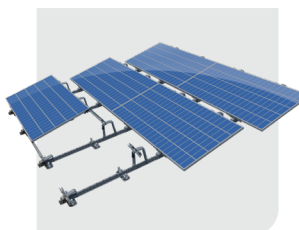

ValkPro+ Landscape

- ✓ Angle d'inclinaison de 10°
- ✓ Configuration sud et est-ouest
- ✓ Option de fixation avec ValkSolarFix

ValkPro+ Max Portrait

- ✓ Pour une charge de panneaux maximale
- ✓ Angle d'inclinaison de 10°
- ✓ Configuration sud et est-ouest
- ✓ Option de fixation avec ValkSolarFix

ValkPro+ Max NextGen

- ✓ Pour une charge de panneaux maximale
- ✓ Angle d'inclinaison de 10°
- ✓ Configuration sud et est-ouest
- ✓ Pince de module unique sans outil – ValkLock : aucun couple de serrage, aucun souci
- ✓ Option de fixation avec ValkSolarFix

sud

est-ouest

Pourquoi choisir nos systèmes de montage pour toitures plates ?

- ✓ ValkPro+ Landscape à un angle d'inclinaison de 10°
- ✓ ValkPro+ Max Portrait à un angle d'inclinaison de 10°
- ✓ ValkPro+ Max NextGen Landscape à un angle d'inclinaison de 10°
- ✓ Temps de montage : 3 à 5 minutes par panneau solaire
- ✓ Liaison équipotentielle complète
- ✓ Certifié pour la protection contre la foudre
- ✓ Homologation spécifique pour l'Allemagne (abZ)
- ✓ Homologation spécifique pour la France (ETN)
- ✓ Application standard jusqu'à 25 m de hauteur (plus sur demande)
- ✓ Nombre minimal d'articles requis
- ✓ Lest réduit, justifié par les Eurocodes et des essais en soufflerie (tests réalisés notamment sur toitures PVC)
- ✓ Pincettes de module préparées pour la liaison équipotentielle
- ✓ Gestion des câbles intelligente et sûre