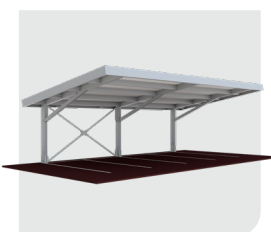

ValkTop

Carport solaire modulaire répondant à toutes les exigences

Découvrez ValkTop : la solution de carport solaire bien pensée qui offre plus qu'un simple auvent. C'est un carport évolutif et pérenne qui s'adapte facilement à tout type de panneau solaire et à toute taille de projet.

ValkTop est entièrement conçu et prêt à l'emploi. Grâce à notre solide réseau d'experts, nous vous accompagnons à chaque étape — de l'étude initiale à la remise. Nous prenons en charge l'ensemble du processus, afin que vous puissiez rester concentré sur l'exécution.

ValkTop Single