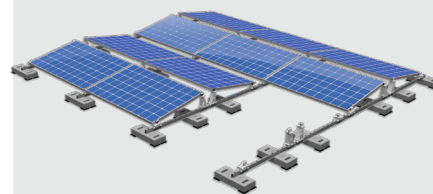

ValkTop

Carport solaire modulaire répondant à toutes les exigences

Découvrez ValkTop : la solution de carport solaire bien pensée qui offre plus qu'un simple auvent. C'est un carport évolutif et pérenne qui s'adapte facilement à tout type de panneau solaire et à toute taille de projet.

Nos autres solutions intelligentes

Nous sommes un fournisseur unique pour le montage de panneaux solaires. Des solutions pour toitures plates et inclinées aux solutions sur mesure pour extensions, garages, immeubles d'appartements et systèmes au sol.

Toitures plates

ValkDouble / ValkTriple / ValkQuattro

ValkBox3

Toitures plus faibles

ValkSolarFix

Au sol

ValkPro+ avec les méthodes de fondation suivantes :

Un seul scan vous sépare de toutes nos solutions :