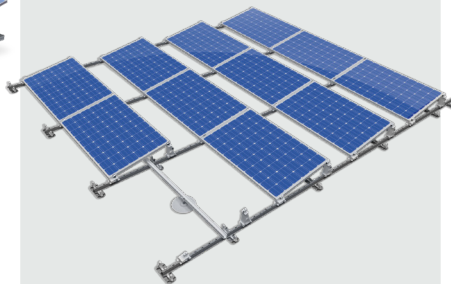

ValkTop

Carport solaire modulaire répondant à toutes les exigences

Découvrez ValkTop : la solution de carport solaire bien pensée qui offre plus qu'un simple auvent. C'est un carport évolutif et pérenne qui s'adapte facilement à tout type de panneau solaire et à toute taille de projet.

Nos autres solutions intelligentes

Nous sommes un fournisseur unique pour le montage de panneaux solaires. Des solutions pour toitures plates et inclinées aux solutions sur mesure pour extensions, garages, immeubles d'appartements et systèmes au sol.

Toitures plates

ValkDouble / ValkTriple / ValkQuattro

ValkBox3

Toitures plus faibles

ValkSolarFix

Au sol

ValkPro+ avec les méthodes de fondation suivantes :

Un seul scan vous sépare de toutes nos solutions :