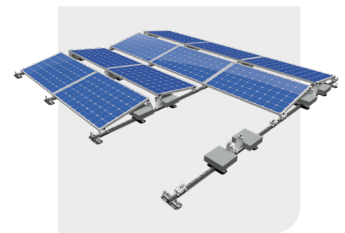

ValkPro+ Landscape

- ✓ Inclinazione 10°
- ✓ Configurazione sud ed est-ovest
- ✓ Opzione di fissaggio con ValkSolarFix

ValkPro+ Max Portrait

- ✓ Per il massimo carico dei pannelli
- ✓ Inclinazione 10°
- ✓ Configurazione sud ed est-ovest
- ✓ Opzione di fissaggio con ValkSolarFix

ValkPro+ Max NextGen

- ✓ Per il massimo carico dei pannelli
- ✓ Inclinazione 10°
- ✓ Configurazione sud ed est-ovest
- ✓ Morsetto universale senza attrezzi – ValkLock: semplice e senza complicazioni
- ✓ Opzione di fissaggio con ValkSolarFix

sud

est-ovest

Perché scegliere i nostri sistemi di montaggio per tetti piani?

- ✓ ValkPro+ in landscape a 10°
- ✓ ValkPro+ Max in portrait a 10°
- ✓ ValkPro+ Max NextGen in landscape a 10°
- ✓ Tempo di montaggio 3-5 minuti per pannello
- ✓ Collegamento equipotenziale completo
- ✓ Certificato per la protezione contro i fulmini
- ✓ Omologazione specifica per la Germania (abZ)
- ✓ Omologazione specifica per la Francia (ETN)
- ✓ Applicazione standard per edifici fino a 25 m di altezza (per altezze superiori su richiesta)
- ✓ Numero minimo di articoli necessari
- ✓ Zavorre ridotte, comprovate da Eurocodici e prove in galleria del vento (test specifico per tetti in PVC)
- ✓ Morsetti predisposti per collegamento equipotenziale
- ✓ Gestione dei cavi intelligente e sicura