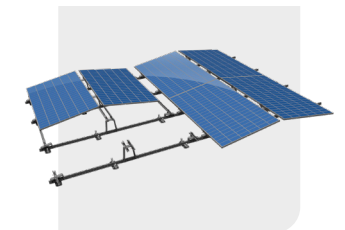

La nostra gamma per tetti piani si distingue per la semplicità e la rapidità di installazione. Dopo aver progettato un impianto nel nostro software di calcolo gratuito, le zavorre necessarie possono essere ordinate immediatamente. Questo semplifica logistica e installazione.

ValkPro+ Landscape

- ✓ Inclinazione 10°
- ✓ Configurazione sud ed est-ovest
- ✓ Opzione di fissaggio con ValkSolarFix

ValkPro+ Max Portrait

- ✓ Per il massimo carico dei pannelli
- ✓ Inclinazione 10°
- ✓ Configurazione sud ed est-ovest
- ✓ Opzione di fissaggio con ValkSolarFix

ValkPro+ Max NextGen

- ✓ Per il massimo carico dei pannelli
- ✓ Inclinazione 10°
- ✓ Configurazione sud ed est-ovest
- ✓ Morsetto universale senza attrezzi – ValkLock: semplice e senza complicazioni
- ✓ Opzione di fissaggio con ValkSolarFix

sud

est-ovest

Perché scegliere i nostri sistemi di montaggio per tetti piani?

- ✓ ValkPro+ in landscape a 10°
- ✓ ValkPro+ Max in portrait a 10°
- ✓ ValkPro+ Max NextGen in landscape a 10°
- ✓ Tempo di montaggio 3-5 minuti per pannello
- ✓ Collegamento equipotenziale completo
- ✓ Certificato per la protezione contro i fulmini
- ✓ Omologazione specifica per la Germania (abZ)
- ✓ Omologazione specifica per la Francia (ETN)
- ✓ Applicazione standard per edifici fino a 25 m di altezza (per altezze superiori su richiesta)
- ✓ Numero minimo di articoli necessari
- ✓ Zavorre ridotte, comprovate da Eurocodici e prove in galleria del vento (test specifico per tetti in PVC)
- ✓ Morsetti predisposti per collegamento equipotenziale
- ✓ Gestione dei cavi intelligente e sicura