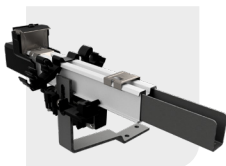

ValkAce+ - Tegole

- ✓ Tegole standard
- ✓ Tegole in ardesia