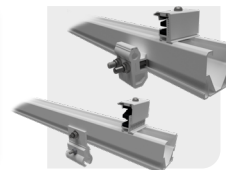

ValkPitched - Lamiere aggraffate

- ✓ Lamiere con aggraffatura piatt
- ✓ Lamiere con aggraffatura tonda
- ✓ Altri tipi di aggraffatura su richiesta