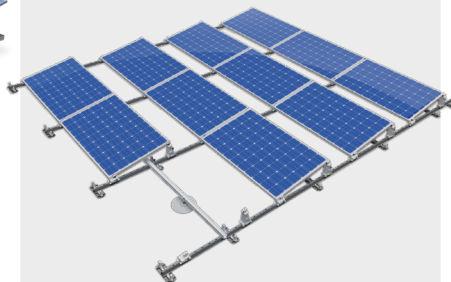

ValkPro+ Max NextGen

- ✓ Per il massimo carico dei pannelli
- ✓ Inclinazione 10°
- ✓ Configurazione sud ed est-ovest
- ✓ Morsetto universale senza attrezzi – ValkLock: semplice e senza complicazioni
- ✓ Opzione di fissaggio con ValkSolarFix

ValkTop

Carport modulare per pannelli solari per ogni esigenza

Scopri ValkTop: la soluzione di pensilina per pannelli solari progettata nei minimi dettagli, che offre molto più di una semplice copertura. È un carport modulare e duraturo, che si adatta facilmente a qualsiasi tipo di pannello solare e a qualsiasi dimensione di progetto.

Le nostre altre soluzioni intelligenti

Siamo il tuo punto di riferimento unico per il montaggio dei pannelli solari. Dalle soluzioni per tetti piani e a falda alle soluzioni su misura per ampliamenti, garage, condomini e sistemi di montaggio a terra.

Tetti piani

ValkDouble / ValkTriple / ValkQuattro

ValkBox3

Tetti con portata ridotta

ValkSolarFix

Impianti a terra

ValkPro+ con i seguenti metodi di fondazione:

Una sola scansione di separa da tutte le nostre soluzioni: