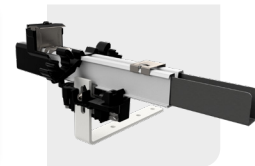

ValkPro+ Max NextGen

- ✓ Per il massimo carico dei pannelli
- ✓ Inclinazione 10°
- ✓ Configurazione sud ed est-ovest
- ✓ Morsetto universale senza attrezzi – ValkLock: semplice e senza complicazioni
- ✓ Opzione di fissaggio con ValkSolarFix

I sistemi possono essere utilizzati su molti tipi di copertura, con il fissaggio corretto e sicuro per ogni tetto a falda.

ValkAce+ - Tegole

- ✓ Tegole standard
- ✓ Tegole in ardesia

ValkAce+ - Membrana

- ✓ Bitume
- ✓ EPDM
- ✓ PVC