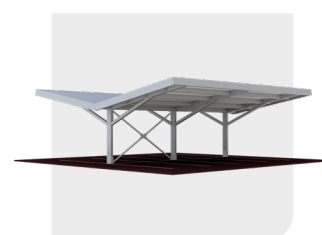

ValkPro+ Max NextGen

- ✓ Per il massimo carico dei pannelli
- ✓ Inclinazione 10°
- ✓ Configurazione sud ed est-ovest
- ✓ Morsetto universale senza attrezzi – ValkLock: semplice e senza complicazioni
- ✓ Opzione di fissaggio con ValkSolarFix

- ✓ Gamma completa di soluzioni per un'ampia varietà di coperture
- ✓ ValkAce+ con l'esclusivo morsetto pressore ValkGrip per un'installazione rapida e sicura
- ✓ Morsetto pressore ValkGrip per moduli (30–35 mm)
- ✓ Morsetti pressori ValkPitched regolabili per moduli con altezza del telaio 28–50 mm
- ✓ ValkAce+ con fissaggio del profilo sia per configurazioni portrait sia landscape
- ✓ Lunghezze profilo standard ideali per moduli larghi 1134 mm (meno scarti di taglio)
- ✓ Per tetti in tegole: possibilità di avvitare (Smartline, Strongline e barra filettata) e di appendere (Slimline)
- ✓ Per tetti in bitume, ValkSolarFix viene utilizzato in combinazione con ValkPitched
- ✓ Standard fino a 25 m (oltre su richiesta)
- ✓ Morsetti predisposti per collegamento equipotenziale
- ✓ Gestione dei cavi intelligente e sicura

ValkTop

Carport modulare per pannelli solari per ogni esigenza

Scopri ValkTop: la soluzione di pensilina per pannelli solari progettata nei minimi dettagli, che offre molto più di una semplice copertura. È un carport modulare e duraturo, che si adatta facilmente a qualsiasi tipo di pannello solare e a qualsiasi dimensione di progetto.

ValkTop è pronto all'uso e completamente progettato. Con la nostra rete di esperti ti seguiamo dal sopralluogo alla consegna, gestendo l'intero processo.

ValkTop Single

ValkTop Double

Applicazioni

- ✓ Disponibile per file di parcheggio singole e doppie
- ✓ Compatibile con tutte le dimensioni standard dei moduli
- ✓ Fornito con il nostro sistema ValkPitched – Trapezoidal
- ✓ Componenti resistenti alla corrosione realizzati in acciaio sostenibile XCarb® per un'emissione di CO₂ minima