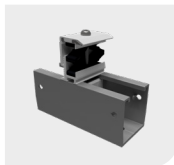

ValkPitched - Lamiere grecate

- ✓ Pannello sandwich in acciaio
- ✓ Lamiera tipo tegola in acciaio
- ✓ Lamiera ondulata in acciaio