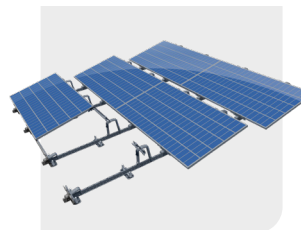

ValkPro+ Landscape

- ✓ Inclinazione 10°
- ✓ Configurazione sud ed est-ovest
- ✓ Opzione di fissaggio con ValkSolarFix

ValkPro+ Max Portrait

- ✓ Per il massimo carico dei pannelli
- ✓ Inclinazione 10°
- ✓ Configurazione sud ed est-ovest
- ✓ Opzione di fissaggio con ValkSolarFix

ValkPro+ Max NextGen

- ✓ Per il massimo carico dei pannelli
- ✓ Inclinazione 10°
- ✓ Configurazione sud ed est-ovest
- ✓ Morsetto universale senza attrezzi – ValkLock: semplice e senza complicazioni
- ✓ Opzione di fissaggio con ValkSolarFix

sud

est-ovest

Perché scegliere i nostri sistemi di montaggio per tetti piani?

- ✓ ValkPro+ in landscape a 10°
- ✓ ValkPro+ Max in portrait a 10°
- ✓ ValkPro+ Max NextGen in landscape a 10°
- ✓ Tempo di montaggio 3-5 minuti per pannello
- ✓ Collegamento equipotenziale completo
- ✓ Certificato per la protezione contro i fulmini
- ✓ Omologazione specifica per la Germania (abZ)
- ✓ Omologazione specifica per la Francia (ETN)
- ✓ Applicazione standard per edifici fino a 25 m di altezza (per altezze superiori su richiesta)
- ✓ Numero minimo di articoli necessari
- ✓ Zavorre ridotte, comprovate da Eurocodici e prove in galleria del vento (test specifico per tetti in PVC)
- ✓ Morsetti predisposti per collegamento equipotenziale
- ✓ Gestione dei cavi intelligente e sicura