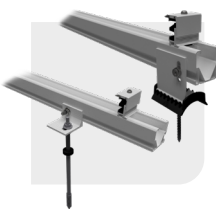

ValkAce+ - Ondulato

- ✓ Lamiera ondulata in fibrocemento