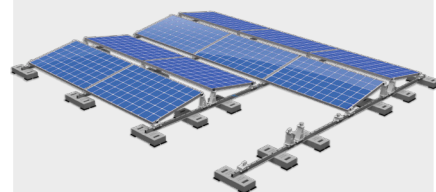

ValkPro+ Max NextGen

- ✓ Per il massimo carico dei pannelli
- ✓ Inclinazione 10°
- ✓ Configurazione sud ed est-ovest
- ✓ Morsetto universale senza attrezzi – ValkLock: semplice e senza complicazioni
- ✓ Opzione di fissaggio con ValkSolarFix

ValkTop

Carport modulare per pannelli solari per ogni esigenza

Scopri ValkTop: la soluzione di pensilina per pannelli solari progettata nei minimi dettagli, che offre molto più di una semplice copertura. È un carport modulare e duraturo, che si adatta facilmente a qualsiasi tipo di pannello solare e a qualsiasi dimensione di progetto.

Le nostre altre soluzioni intelligenti

Siamo il tuo punto di riferimento unico per il montaggio dei pannelli solari. Dalle soluzioni per tetti piani e a falda alle soluzioni su misura per ampliamenti, garage, condomini e sistemi di montaggio a terra.

Tetti piani

ValkDouble / ValkTriple / ValkQuattro

ValkBox3

Tetti con portata ridotta

ValkSolarFix

Impianti a terra

ValkPro+ con i seguenti metodi di fondazione:

Una sola scansione di separa da tutte le nostre soluzioni: