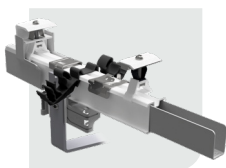

ValkAce+ - Tagsten

- ✓ Standard tagsten
- ✓ Skifertagsten

ValkAce+ - Membran

- ✓ Bitumen
- ✓ EPDM
- ✓ PVC