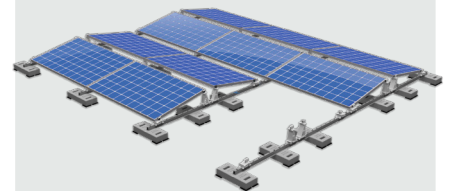

ValkTop

Den modulære solpanel-carport, der opfylder alle krav

Oplev ValkTop: den gennemtænkte solpanel-carportløsning, der tilbyder mere end blot et overdækningstag. Det er en skalerbar, fremtidssikret carport, som nemt tilpasser sig enhver type solpanel og enhver projektstørrelse.

www.valkcablecarecalculator.com

Vores andre smarte løsninger

Vi er din one-stop shop til montering af solpaneler. Fra løsninger til flade og skrå tage til specialløsninger til udvidelser, garager, lejligheder og jordmonterede systemer.

Flade tage

ValkDouble / ValkTriple / ValkQuattro

ValkBox3

Svære tage

ValkSolarFix

Jord

ValkPro+ med følgende fundamentmetoder:

Kun **én scanning** fra alle vores løsninger: