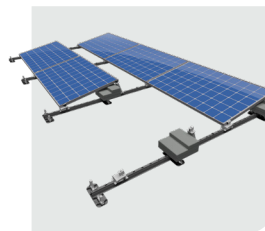

ValkPro+ Landscape

- ✓ 10° hældningsvinkel
- ✓ Konfiguration til syd og øst-vest
- ✓ Fastgørelsesmulighed med ValkSolarFix

ValkPro+ Max Portait

- ✓ Til maksimal panelbelastning
- ✓ 10° hældningsvinkel
- ✓ Konfiguration til syd og øst-vest
- ✓ Fastgørelsesmulighed med ValkSolarFix

ValkPro+ Max NextGen

- ✓ Til maksimal panelbelastning
- ✓ 10° hældningsvinkel
- ✓ Konfiguration til syd og øst-vest
- ✓ Unik værktøjsfri modulklæmme – ValkLock ingen momenter, ingen besvær
- ✓ Fastgørelsesmulighed med ValkSolarFix

syd

øst-vest

Hvorfor vælge vores monteringsystemer til flade tage?

- ✓ ValkPro+ med 10° hældningsvinkel liggende
- ✓ ValkPro+ Max i 10° hældningsvinkel stående
- ✓ ValkPro+ Max NextGen i 10° hældningsvinkel landskab
- ✓ Monteringstid: 3-5 minutter pr. solpanel
- ✓ Fuldt potentialudlignet
- ✓ Certificeret til lynbeskyttelse
- ✓ Særlig godkendelse til Tyskland (abZ)
- ✓ Særlig godkendelse til Frankrig (ETN)
- ✓ Standardanvendelse op til 25 m højde (højere efter aftale)
- ✓ Minimum antal nødvendige artikler
- ✓ Lav ballast, dokumenteret med Eurocodes og vindtunneltests (specifikt testet til PVC-tag)
- ✓ Modulklæmmer forberedt til potentialudligning
- ✓ Smart og sikker kabelhåndtering