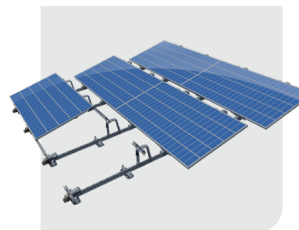

ValkPro+ Landscape

- ✓ 10° hældningsvinkel
- ✓ Konfiguration til syd og øst-vest
- ✓ Fastgørelsesmulighed med ValkSolarFix

ValkPro+ Max Portait

- ✓ Til maksimal panelbelastning
- ✓ 10° hældningsvinkel
- ✓ Konfiguration til syd og øst-vest
- ✓ Fastgørelsesmulighed med ValkSolarFix

ValkPro+ Max NextGen

- ✓ Til maksimal panelbelastning
- ✓ 10° hældningsvinkel
- ✓ Konfiguration til syd og øst-vest
- ✓ Unik værktøjsfri modulklæmme – ValkLock ingen momenter, ingen besvær
- ✓ Fastgørelsesmulighed med ValkSolarFix

syd

øst-vest

Hvorfor vælge vores monteringsystemer til flade tage?

- ✓ ValkPro+ med 10° hældningsvinkel liggende
- ✓ ValkPro+ Max i 10° hældningsvinkel stående
- ✓ ValkPro+ Max NextGen i 10° hældningsvinkel landskab
- ✓ Monteringstid: 3-5 minutter pr. solpanel
- ✓ Fuldt potentialudlignet
- ✓ Certificeret til lynbeskyttelse
- ✓ Særlig godkendelse til Tyskland (abZ)
- ✓ Særlig godkendelse til Frankrig (ETN)
- ✓ Standardanvendelse op til 25 m højde (højere efter aftale)
- ✓ Minimum antal nødvendige artikler
- ✓ Lav ballast, dokumenteret med Eurocodes og vindtunneltests (specifikt testet til PVC-tag)
- ✓ Modulklæmmer forberedt til potentialudligning
- ✓ Smart og sikker kabelhåndtering