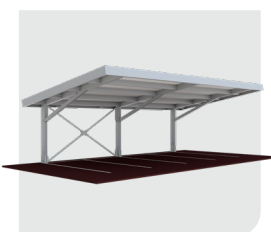

ValkTop

Den modulære solpanel-carport, der opfylder alle krav

Oplev ValkTop: den gennemtænkte solpanel-carportløsning, der tilbyder mere end blot et overdækningstag. Det er en skalerbar, fremtidssikret carport, som nemt tilpasser sig enhver type solpanel og enhver projektstørrelse.

ValkTop er fuldt konstrueret og klar til øjeblikkelig brug. Takket være vores stærke netværk af eksperter støtter vi dig i alle faser – fra den indledende opmåling til overdragelse. Vi tager os af hele processen, så du kan holde fokus på udførelsen.

ValkTop Single