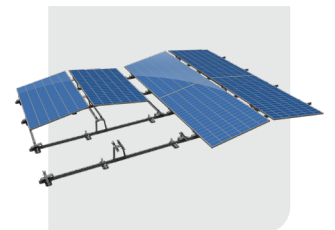

ValkPro+ Landscape

- ✓ 10° hældningsvinkel
- ✓ Konfiguration til syd og øst-vest
- ✓ Fastgørelsesmulighed med ValkSolarFix

ValkPro+ Max Portait

- ✓ Til maksimal panelbelastning
- ✓ 10° hældningsvinkel
- ✓ Konfiguration til syd og øst-vest
- ✓ Fastgørelsesmulighed med ValkSolarFix

ValkPro+ Max NextGen

- ✓ Til maksimal panelbelastning
- ✓ 10° hældningsvinkel
- ✓ Konfiguration til syd og øst-vest
- ✓ Unik værktøjsfri modulklæmme – ValkLock ingen momenter, ingen besvær
- ✓ Fastgørelsesmulighed med ValkSolarFix

syd

øst-vest

Hvorfor vælge vores monteringsystemer til flade tage?

- ✓ ValkPro+ med 10° hældningsvinkel liggende
- ✓ ValkPro+ Max i 10° hældningsvinkel stående
- ✓ ValkPro+ Max NextGen i 10° hældningsvinkel landskab
- ✓ Monteringstid: 3-5 minutter pr. solpanel
- ✓ Fuldt potentialudlignet
- ✓ Certificeret til lynbeskyttelse
- ✓ Særlig godkendelse til Tyskland (abZ)
- ✓ Særlig godkendelse til Frankrig (ETN)
- ✓ Standardanvendelse op til 25 m højde (højere efter aftale)
- ✓ Minimum antal nødvendige artikler
- ✓ Lav ballast, dokumenteret med Eurocodes og vindtunneltests (specifikt testet til PVC-tag)
- ✓ Modulklæmmer forberedt til potentialudligning
- ✓ Smart og sikker kabelhåndtering