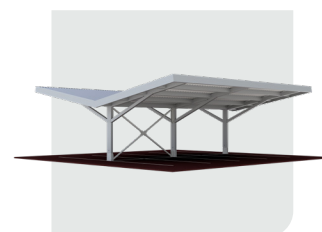

- ✓ Sandwichplade i stål
- ✓ Stål-tagstensplade
- ✓ Bølgeplade i stål

ValkPitched – Middelhav

- ✓ Fastgjorte tagsten

Hvorfor vælge vores monteringsystemer til skrå tage?

- ✓ Komplet sortiment af løsninger til mange forskellige tagtyper
- ✓ ValkAce+ med den unikke ValkGrip-modulklemme for hurtig og sikker installation
- ✓ ValkGrip-modulklemme til moduler med rammehøjde 30 og 35 mm
- ✓ Justerbare ValkPitched-modulklemmer til moduler med rammehøjde 28–50 mm
- ✓ ValkAce+ med fleksibel profilfastgørelse til både portrait- og landscape-konfigurationer
- ✓ Standard profil længder ideelle til 1134 mm brede moduler (mindre afskæringsspild)
- ✓ Til tegltage: mulighed for at skrue (Smartline, Strongline og hanger bolt) og at hænge (Slimline)
- ✓ Til varme bitumentage anvendes ValkSolarFix i kombination med ValkPitched
- ✓ Standardanvendelse op til 25 m højde (højere efter aftale)
- ✓ Modulklemmer forberedt til potentialudligning
- ✓ Smart og sikker kabelhåndtering

ValkTop

Den modulære solpanel-carport, der opfylder alle krav

Oplev ValkTop: den gennemtænkte solpanel-carportløsning, der tilbyder mere end blot et overdækningstag. Det er en skalerbar, fremtidssikret carport, som nemt tilpasser sig enhver type solpanel og enhver projektstørrelse.

ValkTop Single

ValkTop Double

Anvendelser

- ✓ Fås til enkelt- og dobbelt parkeringsrækker
- ✓ Kompatibel med alle standard modulstørrelser
- ✓ Leveres med vores ValkPitched – Trapez-system
- ✓ Korrosionsbestandige komponenter i XCarb® bæredygtigt stål for et minimalt CO₂-aftryk