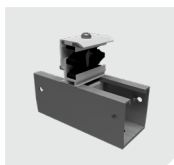

ValkPitched – Bølgeplader

- ✓ Fibercement bølgeplade

ValkPitched – Stående fals

- ✓ Plader med flad stående fals
- ✓ Plader med rund stående fals
- ✓ Andre false-typer på forespørgsel

ValkPitched – Trapez

- ✓ Sandwichplade i stål
- ✓ Stål-tagstensplade
- ✓ Bølgeplade i stål

ValkPitched – Middelhav

- ✓ Fastgjorte tagsten

Hvorfor vælge vores monteringsystemer til skrå tage?

- ✓ Komplet sortiment af løsninger til mange forskellige tagtyper
- ✓ ValkAce+ med den unikke ValkGrip-modulklemme for hurtig og sikker installation
- ✓ ValkGrip-modulklemme til moduler med rammehøjde 30 og 35 mm
- ✓ Justerbare ValkPitched-modulklemmer til moduler med rammehøjde 28–50 mm
- ✓ ValkAce+ med fleksibel profilfastgørelse til både portrait- og landscape-konfigurationer
- ✓ Standard profil længder ideelle til 1134 mm brede moduler (mindre afskæringsspild)
- ✓ Til tegltage: mulighed for at skrue (Smartline, Strongline og hanger bolt) og at hænge (Slimline)
- ✓ Til varme bitumentage anvendes ValkSolarFix i kombination med ValkPitched
- ✓ Standardanvendelse op til 25 m højde (højere efter aftale)
- ✓ Modulklemmer forberedt til potentialudligning
- ✓ Smart og sikker kabelhåndtering