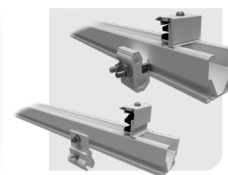

ValkPitched – Stående fals

- ✓ Plader med flad stående fals
- ✓ Plader med rund stående fals
- ✓ Andre false-typer på forespørgsel