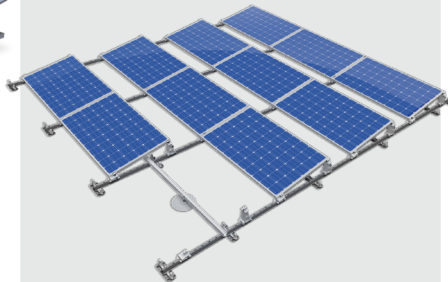

ValkTop

Den modulære solpanel-carport, der opfylder alle krav

Oplev ValkTop: den gennemtænkte solpanel-carportløsning, der tilbyder mere end blot et overdækningstag. Det er en skalerbar, fremtidssikret carport, som nemt tilpasser sig enhver type solpanel og enhver projektstørrelse.

Flade tage

ValkDouble / ValkTriple / ValkQuattro

ValkBox3

Svære tage

ValkSolarFix

Jord

ValkPro+ med følgende fundamentmetoder:

Kun **én scanning** fra alle vores løsninger: